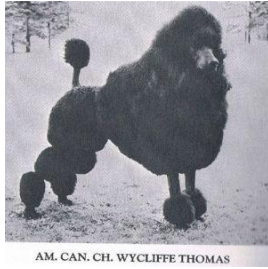

12 Wycliffe Thomas